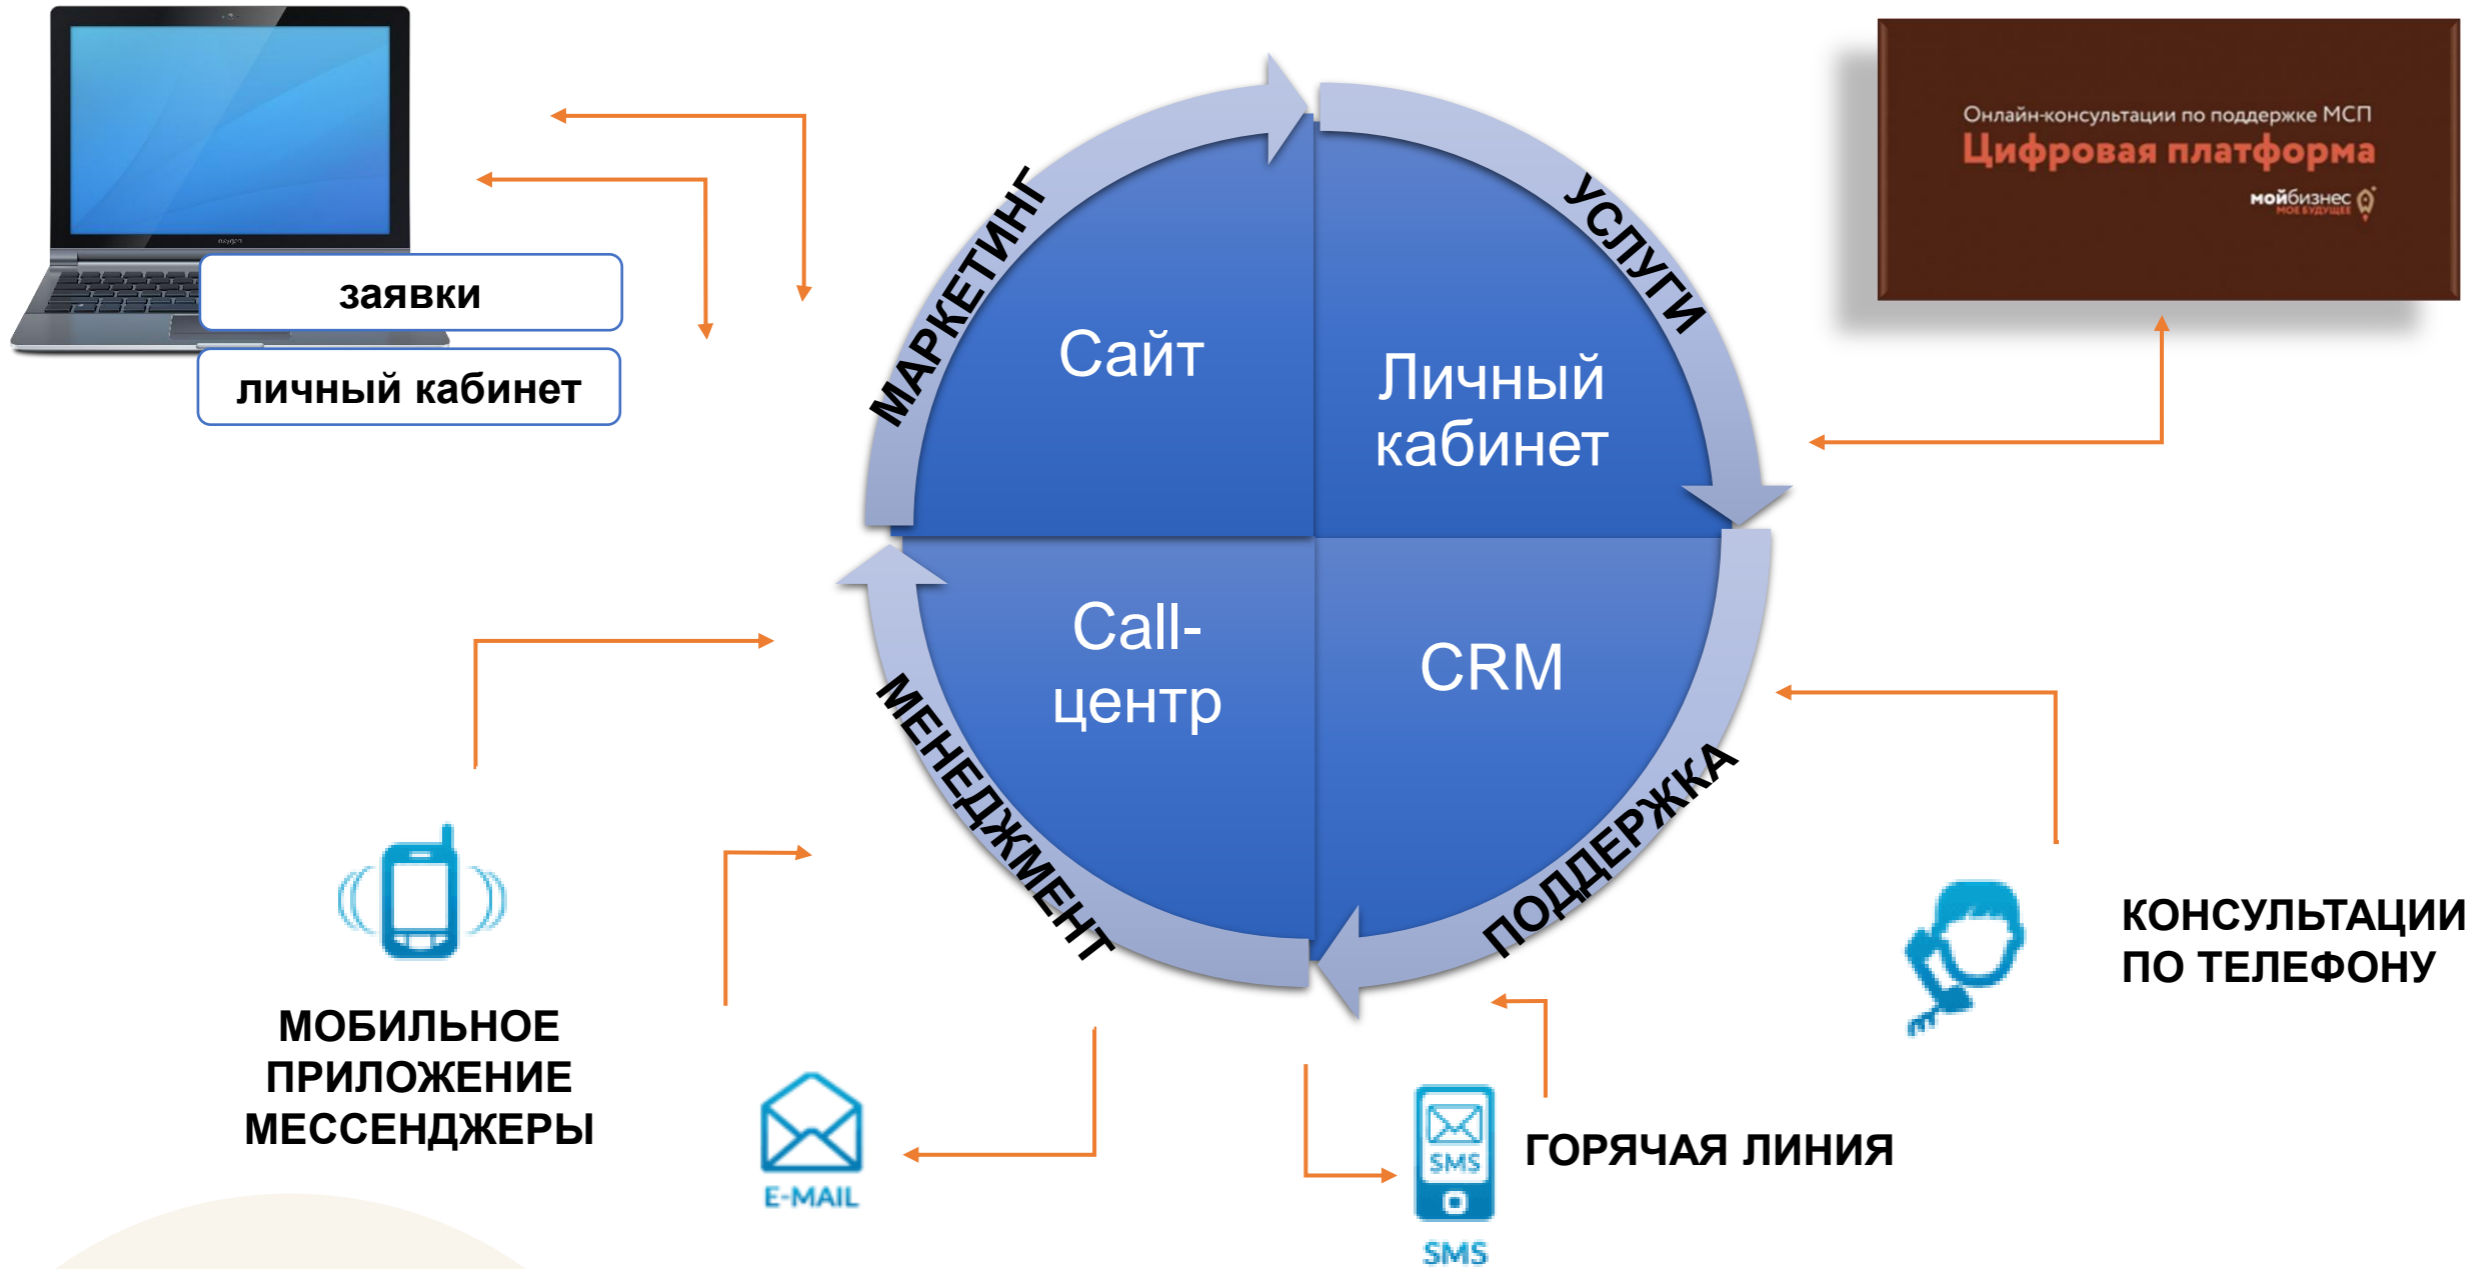

СЕРВИСЫ ЦЕНТРА «МОЙ БИЗНЕС»